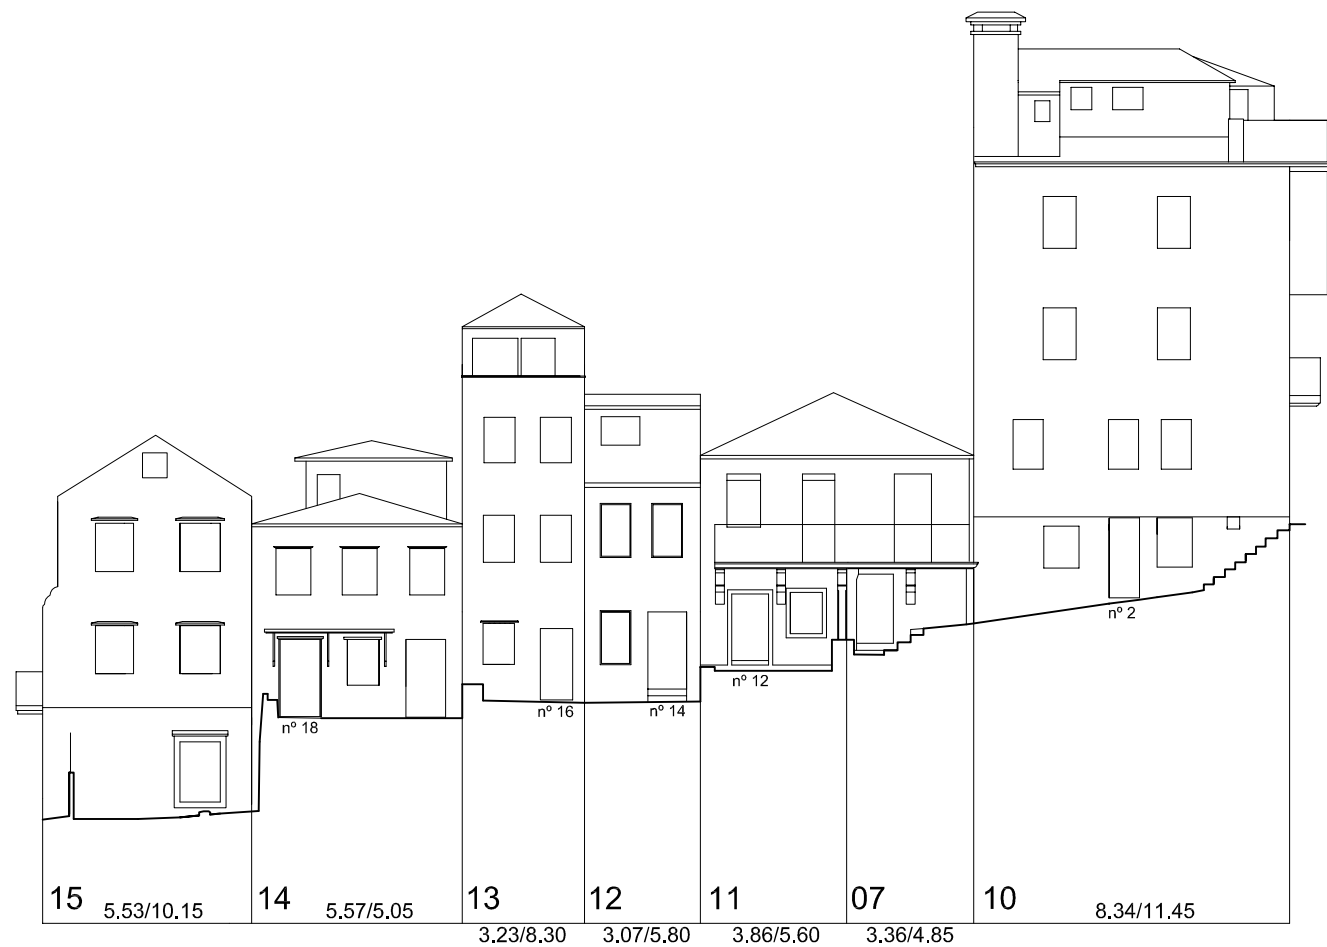

Rúa dos Poboadores

Rúa dos Poboadores

Rúa dos Poboadores

Rúa Peixe

Rúa Peñasco

Rúa Peñasco

Praza Peñasco

Rúa Bote

PLAN ESPECIAL DE PROTECCIÓN E REFORMA INTERIOR
CASCO VELLO DE VIGO

FASE:
APROB. DEFINITIVA

PLANOS DE INFORMACIÓN
TÍTULO:

ALZADOS. ESTADO ACTUAL. COUZADA 25642

PLANO Nº
3.10

ESCALA
1/200

CONSULTORA GALEGA, S.L.