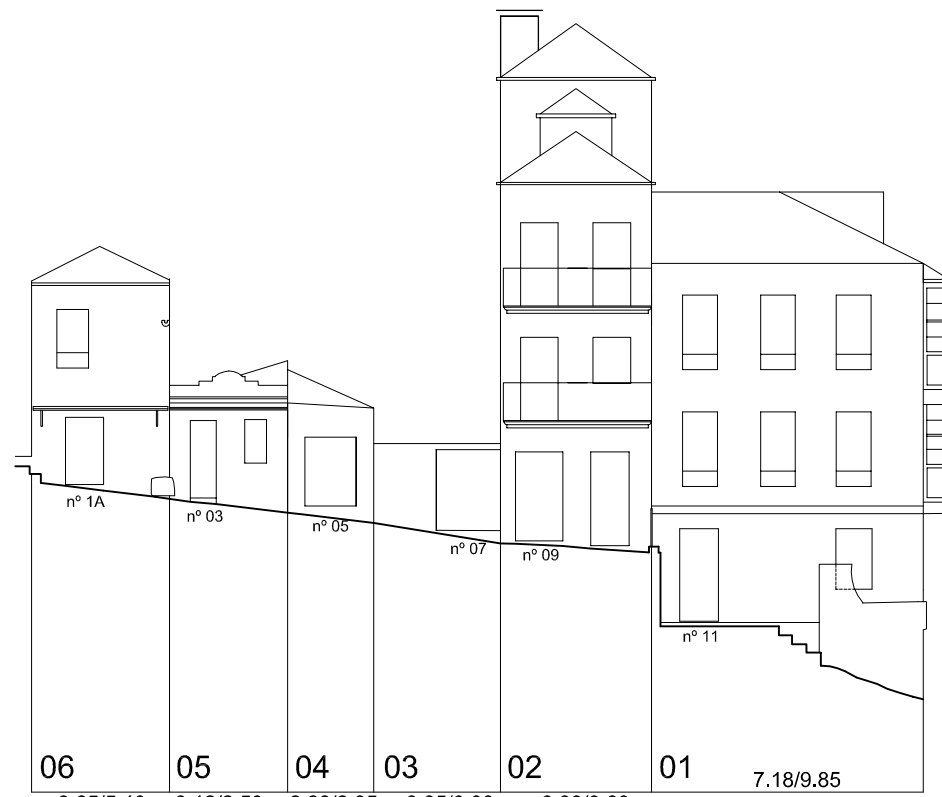

Rúa dos Poboadores

Rúa dos Poboadores

Rúa dos Poboadores

Rúa Peixe

Rúa Peñasco

Rúa Peñasco

Praza Peñasco

Rúa Bote

PLAN ESPECIAL DE PROTECCIÓN E REFORMA INTERIOR
CASCO VELLO DE VIGO

FASE:
APROB. DEFINITIVA

PLANOS DE INFORMACIÓN
TÍTULO:

ALZADOS. ESTADO ACTUAL. COUZADA 25642

PLANO Nº
3.10

ESCALA
1/200

CONSULTORA GALEGA, S.L.